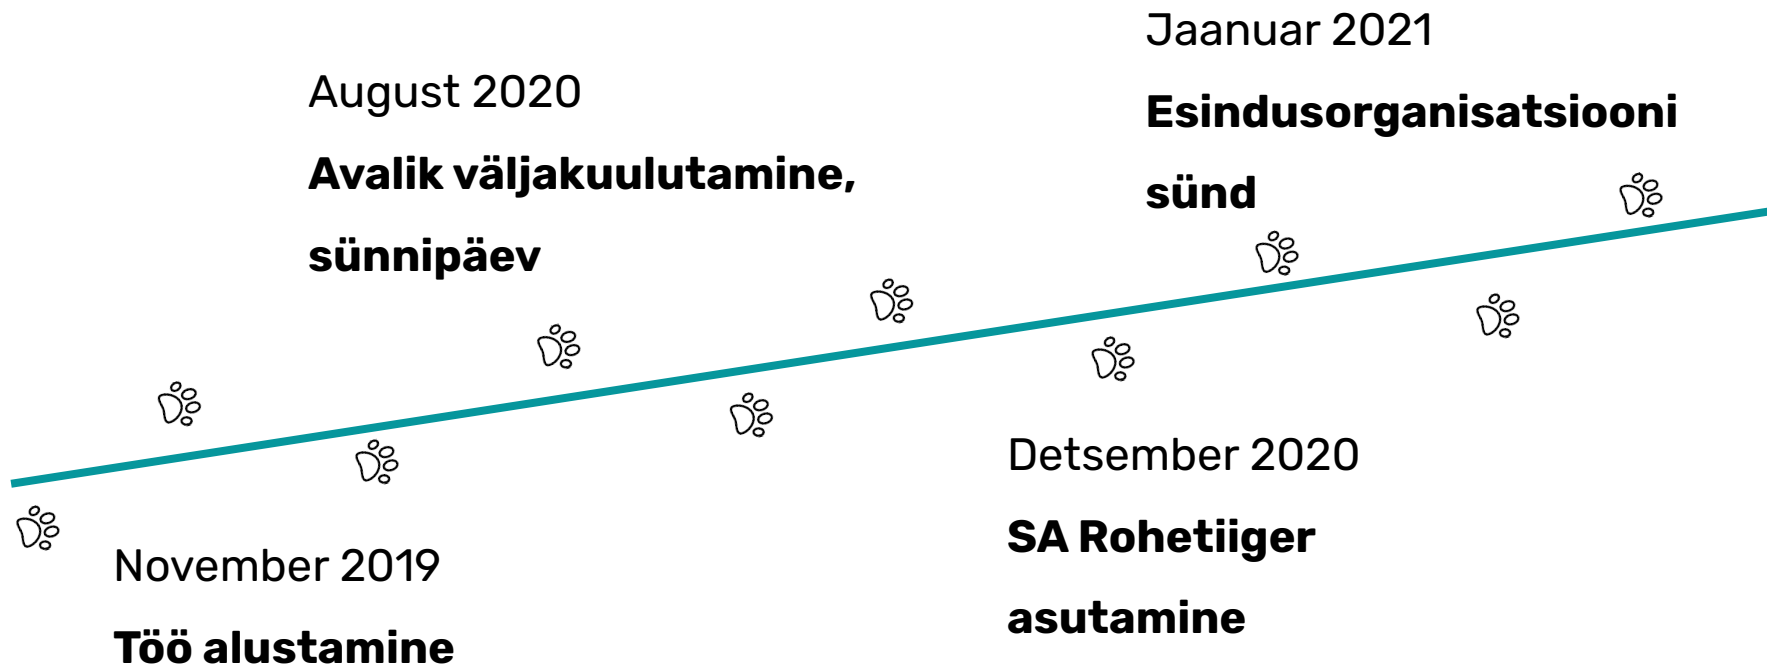

Rohetiiger

Hüppame üheskoos puhtasse tulevikku!

Rohetiigri kaks inspiratsiooniallikat

TIIGRIHÜPE:

Sarnaselt Tiigrihüppele suure muutuse elluviimine ühiskonnas, aga keskkonnahoidlikkuse võtmes.

TEEME ÄRA

MAAILMAKORISTUS:

Teeme Ära tegeles tagajärgedega, Rohetiiger keskendub põhjustele.

Kes on Rohetiiger?

Rohetiiger on:

- 🐾 sektoritevaheline **koostööplatvorm**
- 🐾 eesmärgiga aidata luua **tasakaalus majanduse visioon** ja **plaan** Eestile
- 🐾 saavutada **ühiskondlik kokkulepe** selle elluviimiseks.

Rohetiiger

Rohetiigri esimesed sammud

Rohetiiger on:

 pädev  ehedalt julge

 ühendav  tulevikkuloov

Visioon

Kestlik maailm, mis **säilitab ühiskonna heaolu, samal ajal loodust hoides** ja taastades.

Missioon