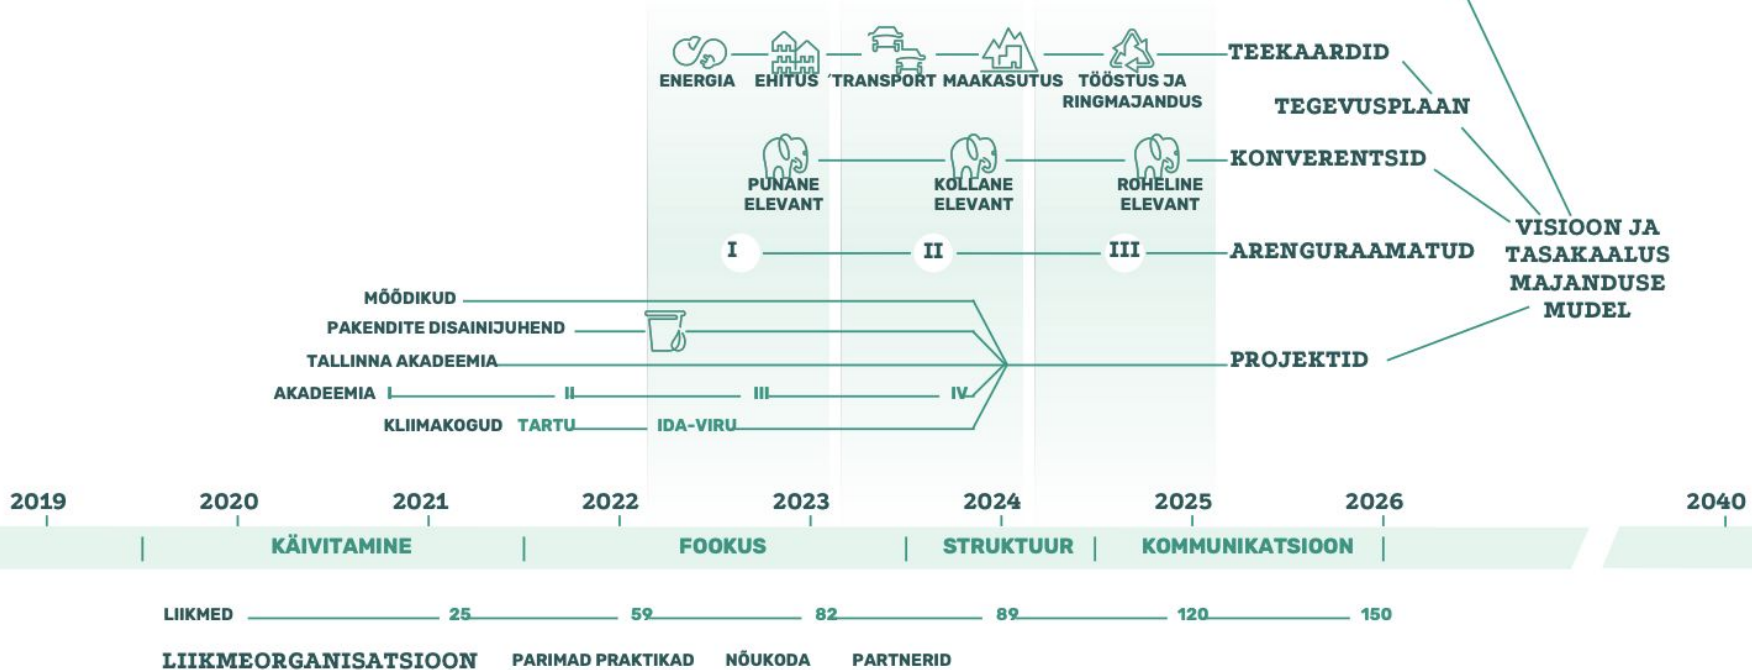

Teeme Ära tegeles tagajärgedega, Rohetiiger keskendub põhjustele.

Kes on Rohetiiger?

Rohetiiger on:

- 🐾 sektoritevaheline **koostööplatvorm**
- 🐾 eesmärgiga aidata luua **tasakaalus majanduse visioon** ja **plaan** Eestile
- 🐾 saavutada **ühiskondlik kokkulepe** selle elluviimiseks.

Rohetiiger

Rohetiigri esimesed sammud

Rohetiiger on:

 pädev  ehedalt julge

 ühendav  tulevikkuloov

Visioon

Kestlik maailm, mis **säilitab ühiskonna heaolu, samal ajal loodust hoides** ja taastades.

Missioon

Lua ja **rakendada loodussõbralikke praktikaid kõikides sektorites** ning kujundada välja **tasakaalus majandus**.

GLOBAL GREEN ACADEMY

EESTI LUGU

ROHETIGER

PÄDEV EHDALT JULGE ÜHENDAV TULEVIKKULOOV

Energia teekaart kuni 2040