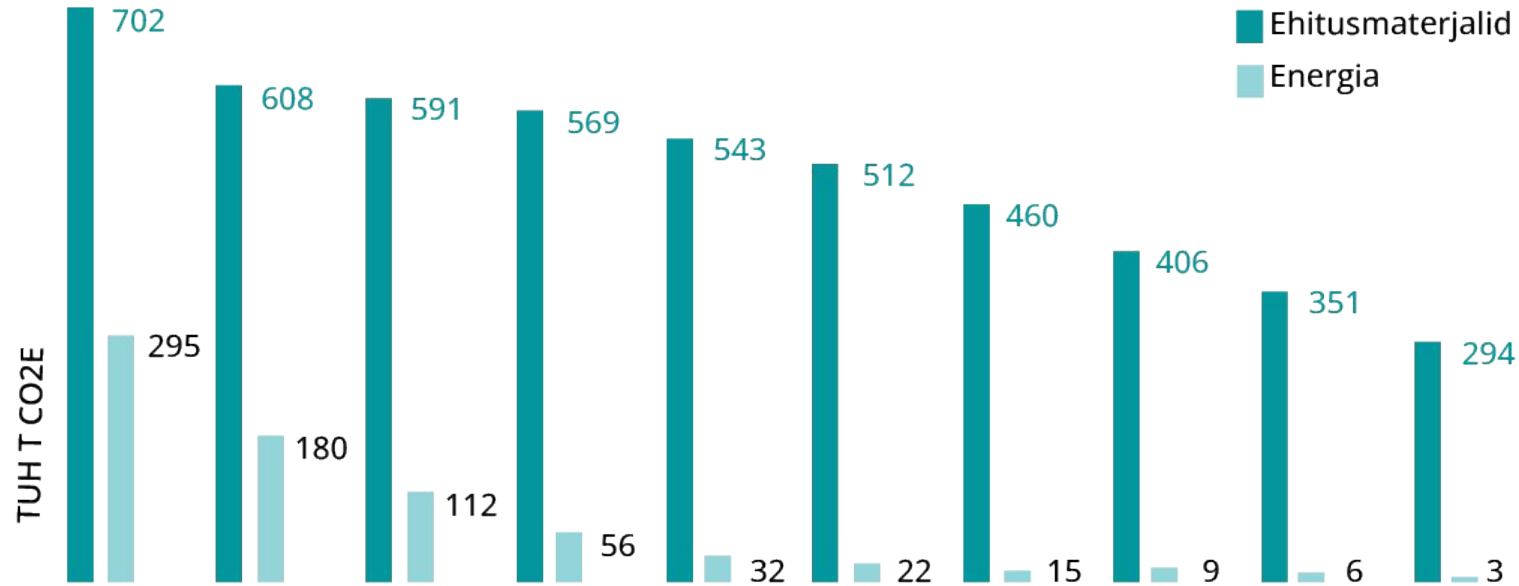

[Loe energia teekaarti siit.](#)

Ehituse teekaart

🐾 Eesmärk: **vähendada sektori jalajälge aastaks 2040 kuni 90%.**

🐾 **Renoveerimislaine:** vähekasutatud viis vähendada küttekulusid, luua töökohti ning arendada ettevõtlust.

🐾 **Madalsüsinikehitus:** puuduvad oskused, uuendusi soosivad hanked ja ruumiandmed.

[Loe ehituse teekaarti siit.](#)

Eesmärk 2040: 85% vähem CO₂

Tabel: ehitustööde ja ehitusmaterjali tootmise süsinikujälg (tonni CO₂e)